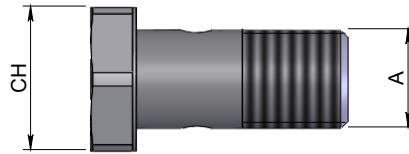

**Universal screwable fittings
Raccordi avvitabili universali**

Drilled bolt
Bullone forato

Code Codice	A	B	C	CH
502300A030020	1/4	28	34	19
502300A030030	3/8	31	39	22
502300A030040	1/2	38	46	27

Ogive and nut nipple fitting
Raccordo nippo dado e ogiva

Code Codice	A	ØB	L1	L2	CH
502200A030020	1/4	12	12	27	22
502200A030030	3/8	12	12	27	22
502200A030040	1/2	15	14	29	27

*On request versions: Please, contact our customer service.

*Versioni su richiesta: Per cortesia contattare il ns. servizio clienti.