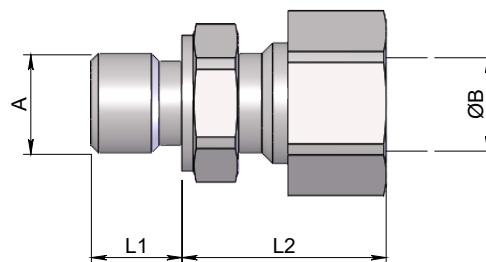

**Universal screwable fittings
Raccordi avvitabili universali**

Drilled bolt
Bullone forato

Code Codice	A	B	C	CH
502300A030020	1/4	28	34	19
502300A030030	3/8	31	39	22
502300A030040	1/2	38	46	27

Ogive and nut nipple fitting
Raccordo nippo dado e ogiva

Code Codice	A	ØB	L1	L2	CH
502200A030020	1/4	12	12	27	22
502200A030030	3/8	12	12	27	22
502200A030040	1/2	15	14	29	27

*On request versions: Please, contact our customer service.

*Versioni su richiesta: Per cortesia contattare il ns. servizio clienti.