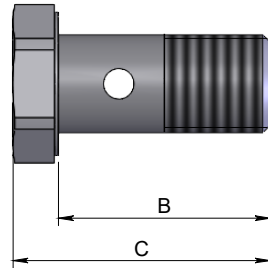

**Universal screwable fittings
Raccordi avvitabili universali**

Drilled bolt
Bullone forato

Code Codice	A	B	C	CH
502300A030020	1/4	28	34	19
502300A030030	3/8	31	39	22
502300A030040	1/2	38	46	27

Ogive and nut nipple fitting
Raccordo nippo dado e ogiva

Code Codice	A	ØB	L1	L2	CH
502200A030020	1/4	12	12	27	22
502200A030030	3/8	12	12	27	22
502200A030040	1/2	15	14	29	27

*On request versions: Please, contact our customer service.

*Versioni su richiesta: Per cortesia contattare il ns. servizio clienti.